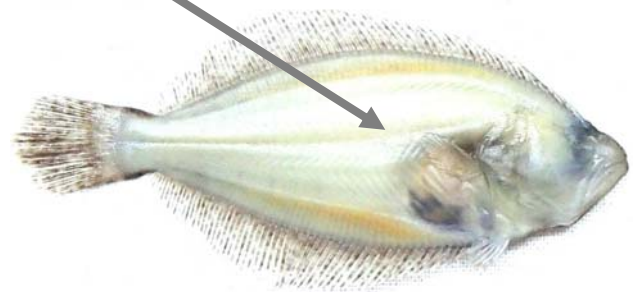

櫛鱗

仔魚型+成魚型

円鱗

仔魚型のみ

正常魚
有眼側

着色型黒化魚
無眼側

正常魚
無眼側