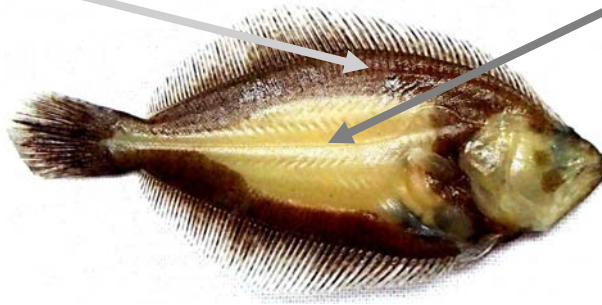

櫛鱗

仔魚型+成魚型

円鱗

仔魚型のみ

正常魚
有眼側

着色型黒化魚
無眼側

正常魚
無眼側